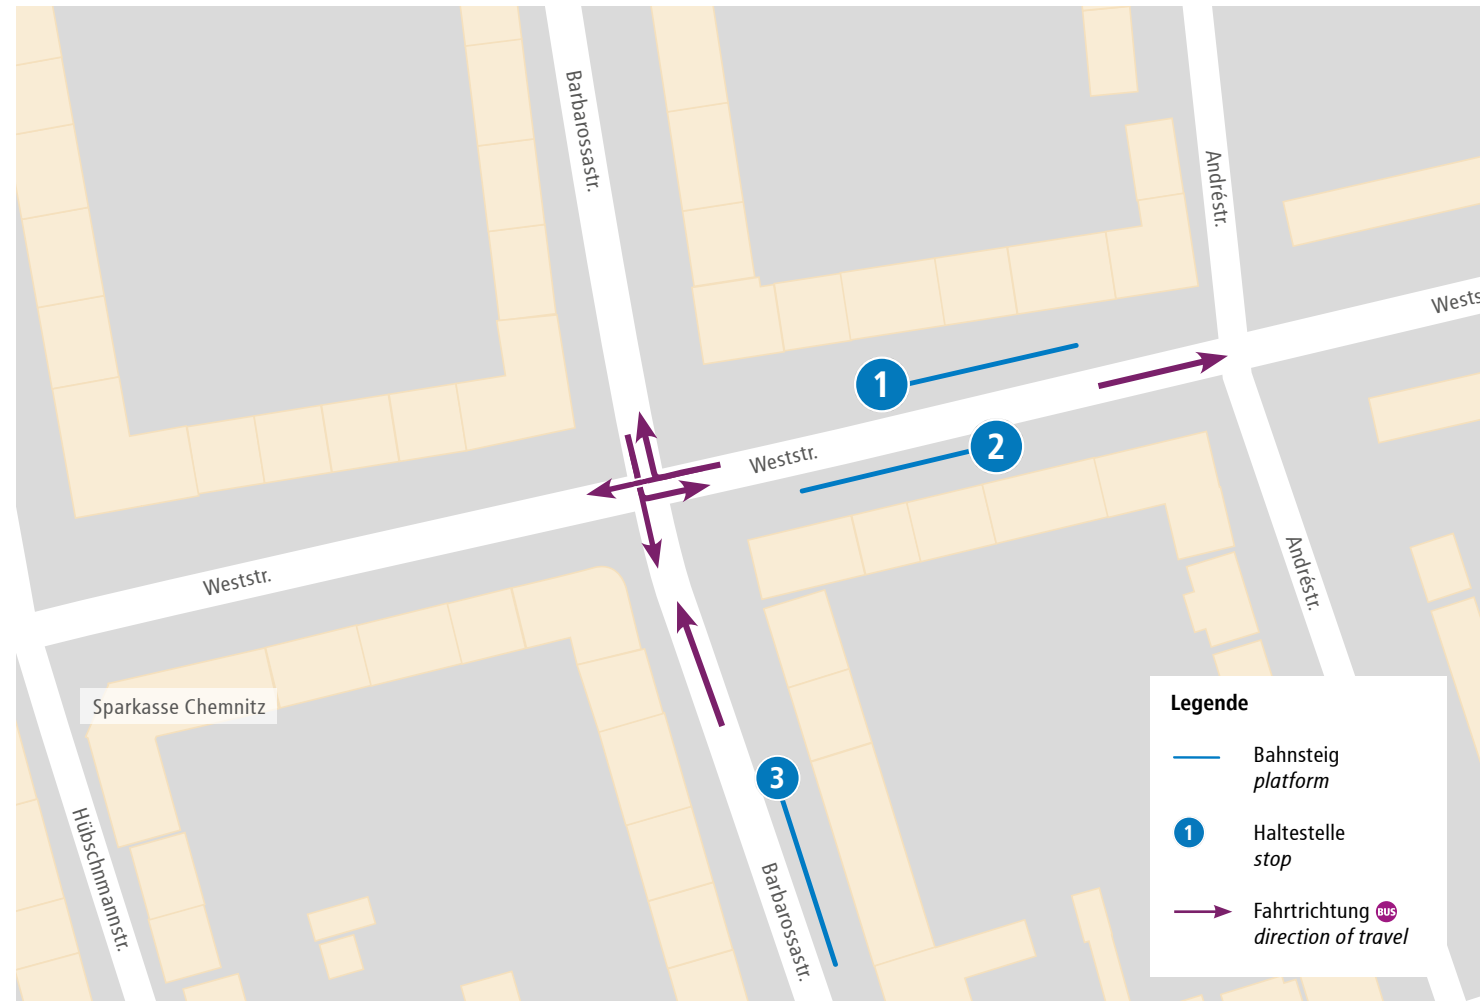

Haltestellenumgebungsplan

BARBAROSSASTRAßE

gültig ab 13. Dezember 2020
Angaben ohne Gewähr

Linie line	Abfahrt in Richtung departure	Haltestelle/Bahnsteig bus stop/platform
 31	Flemmingstr.	3
 62	Gablenz Flemmingstr.	2 1
 72	Heimgarten Rottluff/Flemmingstr.	2 1
 82A	Ringbus (Schloßchemnitz)	1
 82B	Ringbus (TU Campus)	2

Echtzeitauskunft für diese Haltestelle unter: www.cvag.de/eza
real-time information for this stop on: www.cvag.de/eza