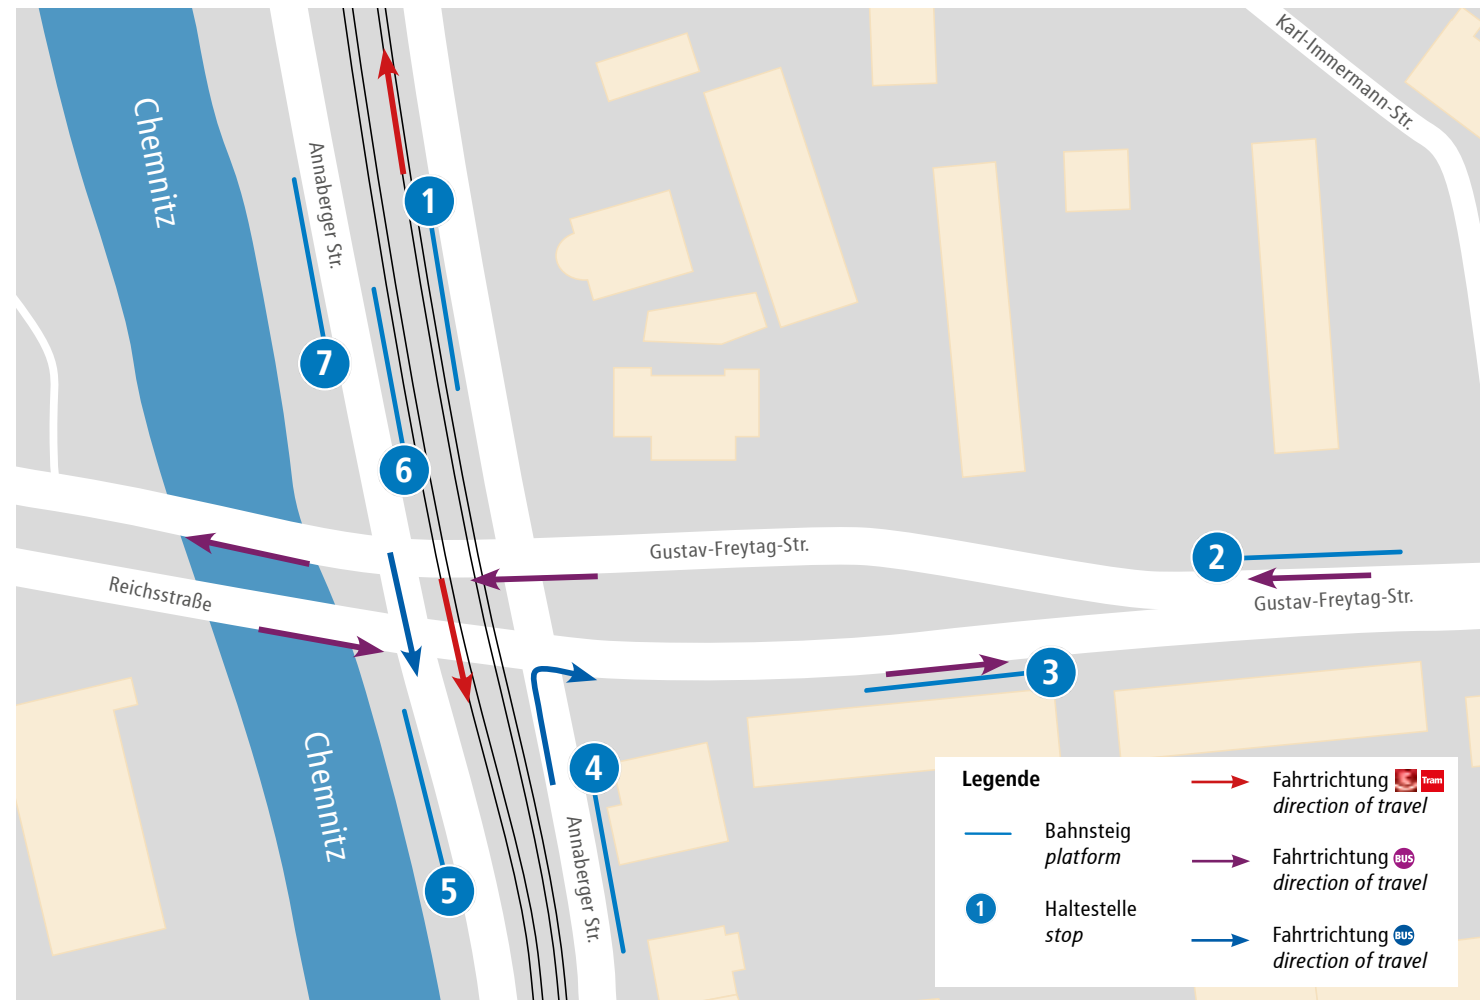

Haltestellenumgebungsplan GUSTAV-FREYTAG-STR.

gültig ab 13. Dezember 2020
Angaben ohne Gewähr

Linie line	Abfahrt in Richtung departure	Haltestelle/Bahnsteig bus stop/platform
5	Gablenz Hutholz	1 6
6/C11	Hauptbahnhof Altchemnitz/Stollberg	1 6
82A	Ringbus (Richtung Kaßberg)	2
82B	Ringbus (Richtung Südbahnhof)	3
N15	Zentralhaltestelle Hutholz	4 7
EV	Ersatzverkehr (verkehrt nach Bekanntgabe) Ersatzverkehr (verkehrt nach Bekanntgabe)	3 5

Legende

- Fahrtrichtung Tram
direction of travel
- Fahrtrichtung BUS
direction of travel
- Fahrtrichtung BUS
direction of travel
- Bahnsteig
platform
- Haltestelle
stop

Echtzeitauskunft für diese Haltestelle unter: www.cvag.de/eza
real-time information for this stop on: www.cvag.de/eza