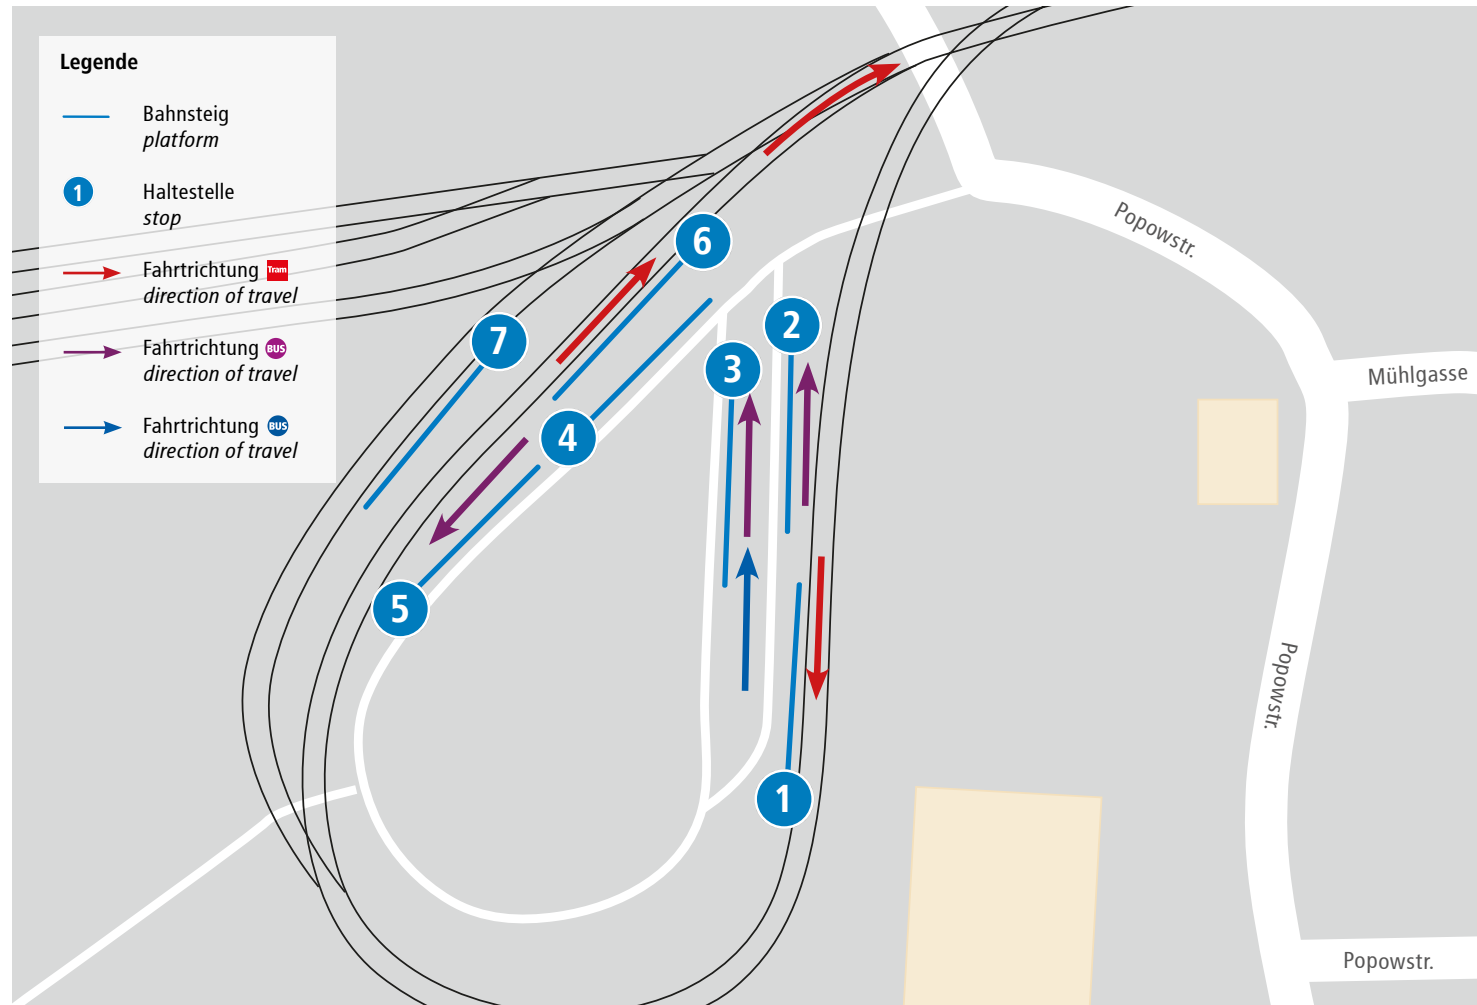

Haltestellenumgebungsplan SCHÖNAU

gültig ab 13. Dezember 2020
Angaben ohne Gewähr

Linie line	Abfahrt in Richtung departure	Haltestelle/Bahnsteig bus stop/platform
1	Brückenstr./Freie Presse Ankunft	6 1
26	Hutholz Ankunft	3 4
41	Grüna (-Hohenstein-Ernstthal) Ankunft	2 4
E41	Reichenbrand Ankunft	2 4
42	Rabenstein, Grünaer Str. Ankunft	3 4
152	Zwickau Ankunft	2 4
251	Lichtenstein Ankunft	2 4
253	Limbach-Oberfrohna Ankunft	2 4
EV	Ersatzverkehr (verkehrt nach Bekanntgabe)	512
N16	Zentralhaltestelle RabensteinCenter	3 3

Echtzeitauskunft für diese Haltestelle unter: www.cvag.de/eza
real-time information for this stop on: www.cvag.de/eza