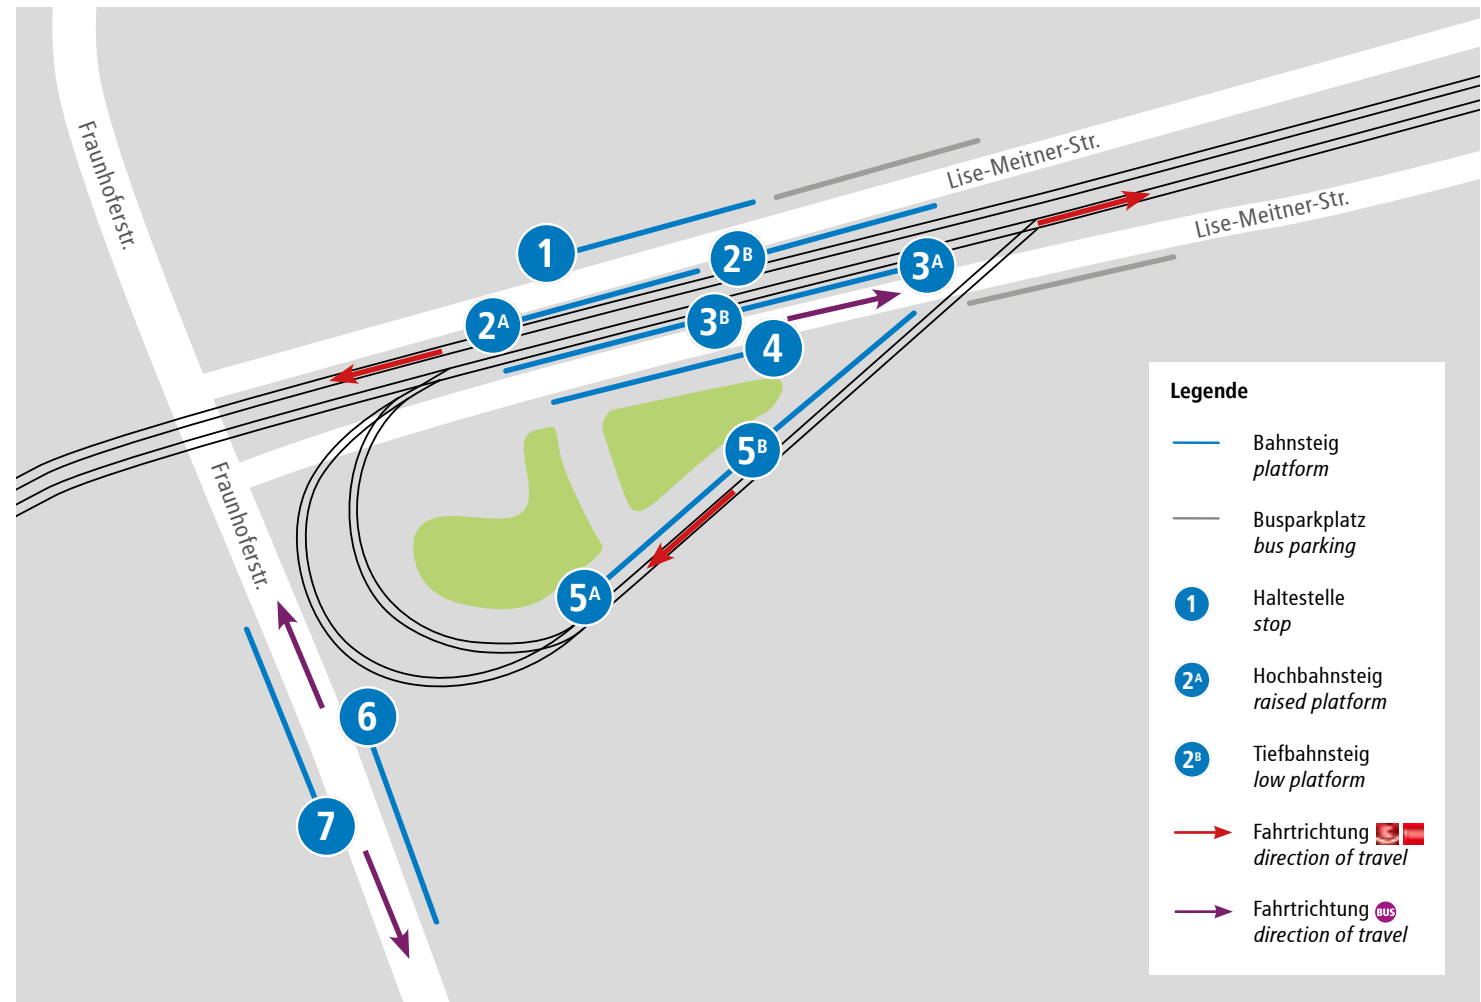

Haltestellenumgebungsplan TECHNOPARK

gültig ab 30. Januar 2022
Angaben ohne Gewähr

Linie line	Abfahrt in Richtung departure	Haltestelle/Bahnsteig bus stop/platform
3	Hauptbahnhof Ankunft	3B 5B
13	Burgstädt Aue	3A 2A
14	Mittweida Thalheim	3A 2A
15	Hainichen Ankunft	3A 5A
53	Chemnitzer Str. Ankunft	4 1
E53	Altchemnitz	4
82A	Ringbus (Richtung Kaßberg)	6
82B	Ringbus (Richtung TU Campus)	7
EV	Ersatzverkehr (verkehrt nach Bekanntgabe) Ersatzverkehr (verkehrt nach Bekanntgabe)	1 4

Die **Hochbahnsteige** werden von den Linien C13, C14 und C15 bedient.
Die **Tiefbahnsteige** werden von der Linie 3 bedient.

Echtzeitauskunft für diese Haltestelle unter: www.cvag.de/eza
real-time information for this stop on: www.cvag.de/eza