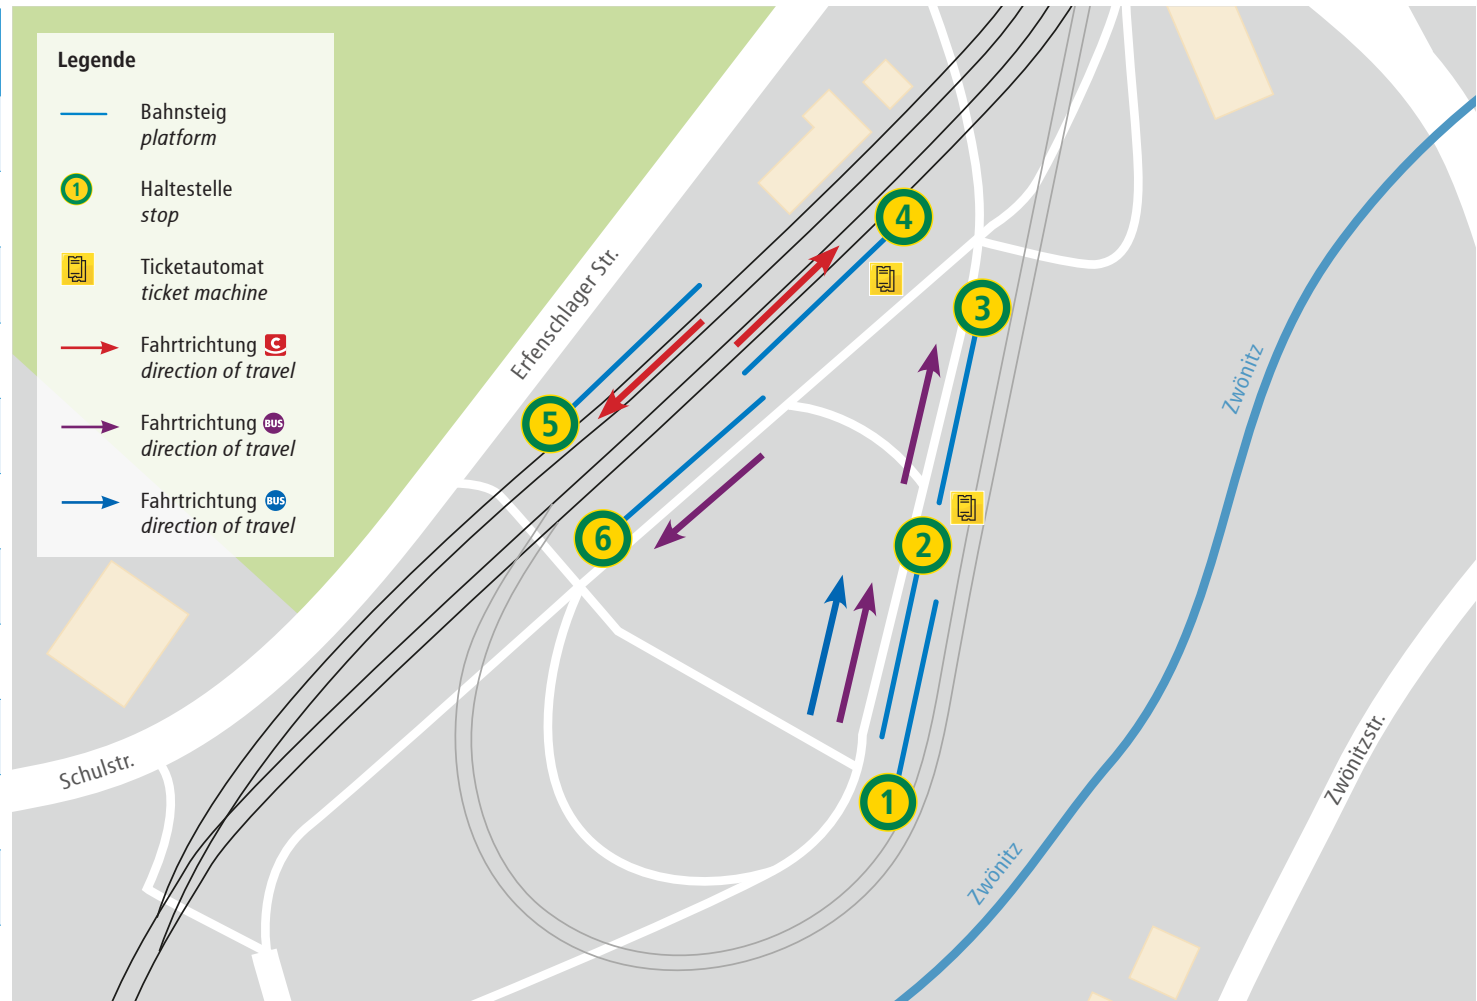

Haltestellenumgebungsplan ALTCHEMNITZ

gültig ab 10. Dezember 2017
Angaben ohne Gewähr

Linie line	Abfahrt in Richtung departure	Haltestelle/Bahnsteig bus stop/platform
6/C11	Hauptbahnhof	4
	Altchemnitz/Stollberg	5
53	TU Campus	6
	Chemnitzer Str	6
E53	Ankunft	6
73	TU Campus	2
	Ankunft	6
76	Einsiedel, August-Bebel-Platz (- Eibenberg)	3
	Ankunft	6
S92	Einsiedel, August-Bebel-Platz	3
208	Gelenau	3
	Ankunft	6
210	Oberwiesenthal	6
	Omnibusbahnhof	2
211	Zwönitz	6
	Omnibusbahnhof	2
EV	Ersatzverkehr (verkehr nach Bekanntgabe)	6
N14	Zentralhaltestelle über Bernsdorf	2

Echtzeitauskunft für diese Haltestelle
real-time information for this stop