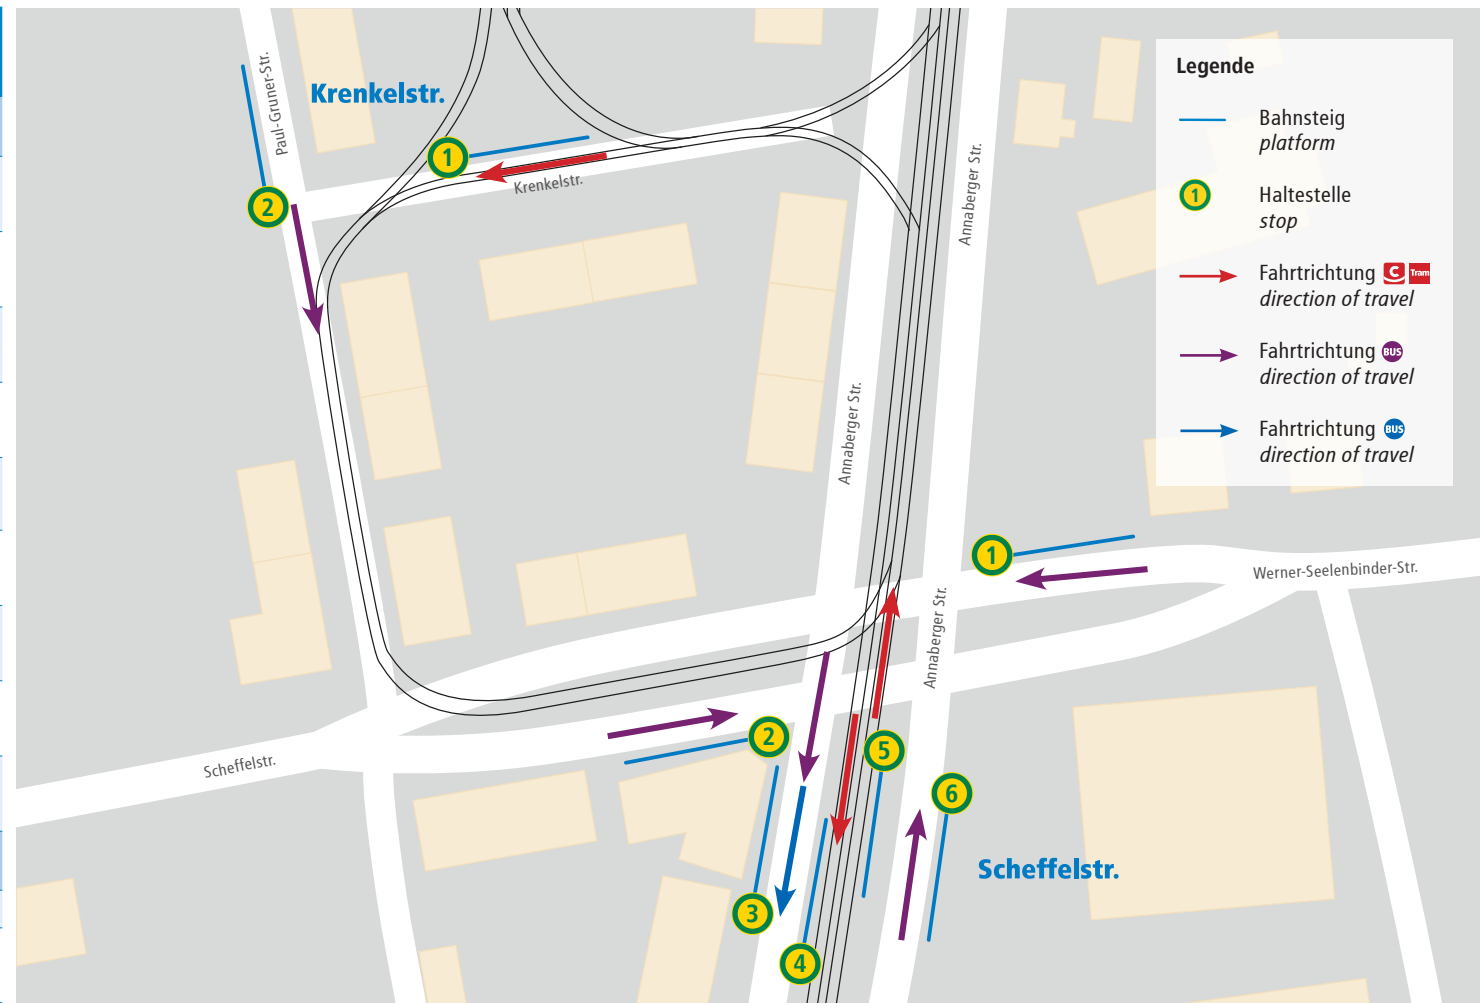

## Haltestellenumgebungsplan

## SCHEFFELSTR. | KRENKELSTR.

gültig ab 10. Dezember 2017  
Angaben ohne Gewähr

Linie line	Abfahrt in Richtung departure	Haltestelle/Bahnsteig bus stop/platform
<b>Scheffelstr.</b>		
5	Hutholz Gablenz	4 5
6/C11	Altchemnitz/Stollberg Hauptbahnhof	4 5
43	Schösserholz	2
E43	Gablenz	2
53	TU Campus Chemnitzer Str.	2 6
N14	Zentralhaltestelle über Bernsdorf	3
210	Oberwiesenthal Omnibusbahnhof	3 6
211	Thalheim (- Zwönitz) Omnibusbahnhof	3 6
EV	Ersatzverkehr (verkehrt nach Bekanntgabe)	316
<b>Krenkelstr.</b>		
bei Umleitung		1
EV	Ersatzverkehr (verkehrt nach Bekanntgabe)	2

Echtzeitauskunft für diese Haltestelle  
real-time information for this stop