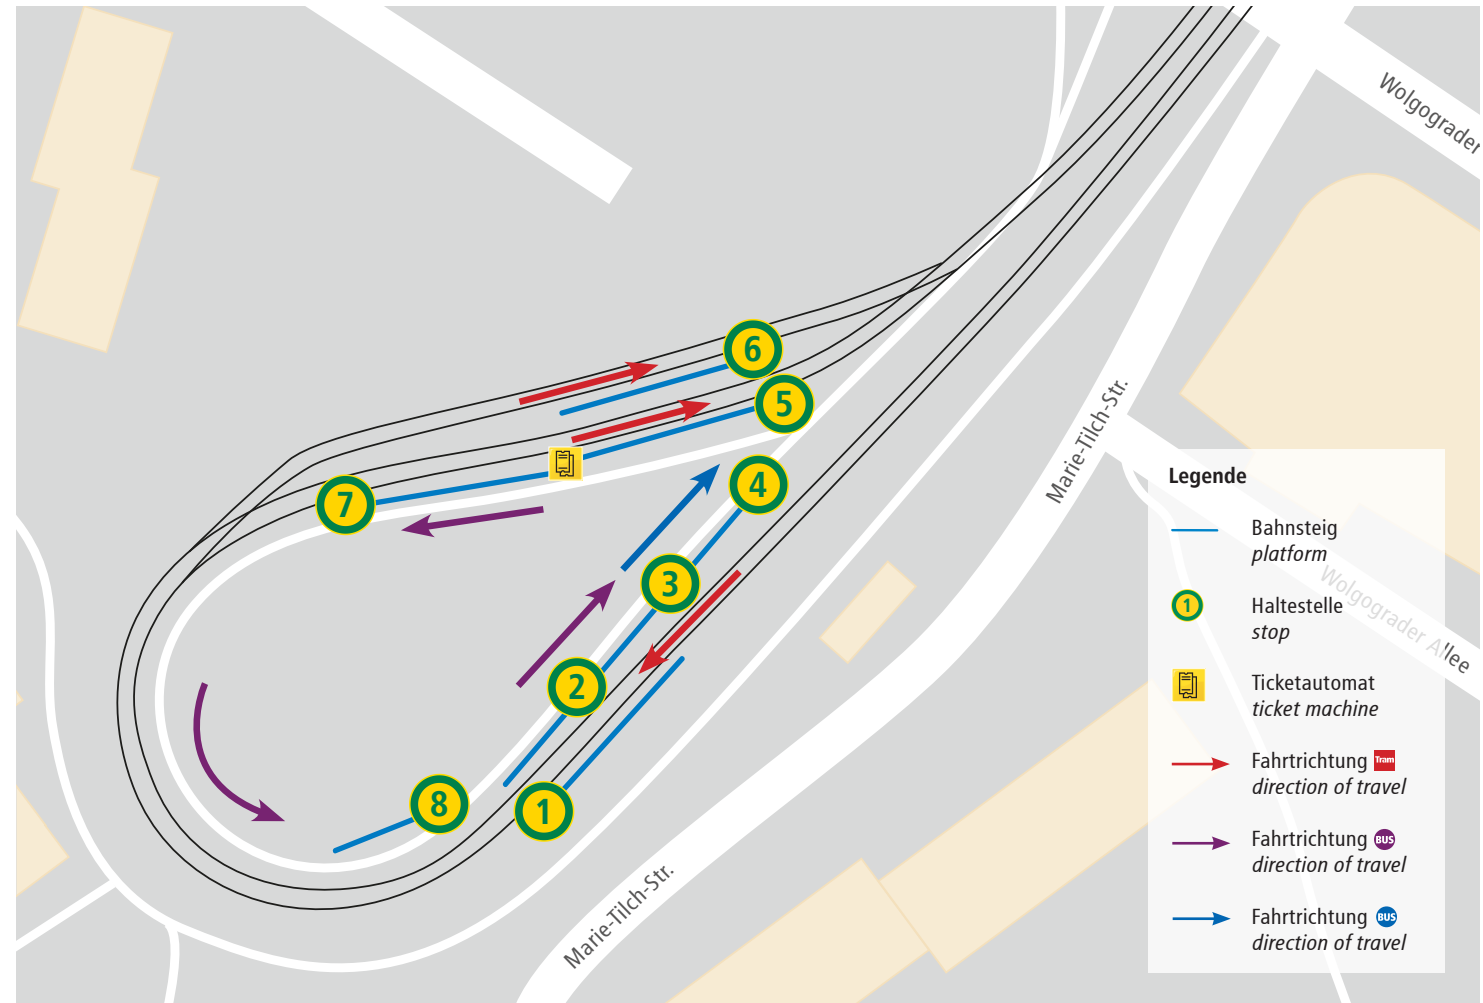

Haltstellenumgebungsplan

HUTHOLZ

gültig ab 26. Februar 2018
Angaben ohne Gewähr

Linie line	Abfahrt in Richtung departure	Haltestelle/Bahnsteig bus stop/platform
4	Hauptbahnhof Ankunft	5 1
5	Gablenz Ankunft	6 1
26	Schönau Ankunft	3 7
39	Klaffenbach Ankunft	8 7
52	Zentralhaltestelle Ankunft	4 7
93	Neefepark Ankunft	2 7
200	Leukersdorf Ankunft	8 7
201	Jahnsdorf Ankunft	8 7
262	Lugau (-Oelsnitz) Ankunft	8 7
EV	Ersatzverkehr (verkehrt nach Bekanntgabe)	8
N15	Zentralhaltestelle	4

Echtzeitauskunft für diese Haltestelle
real-time information for this stop