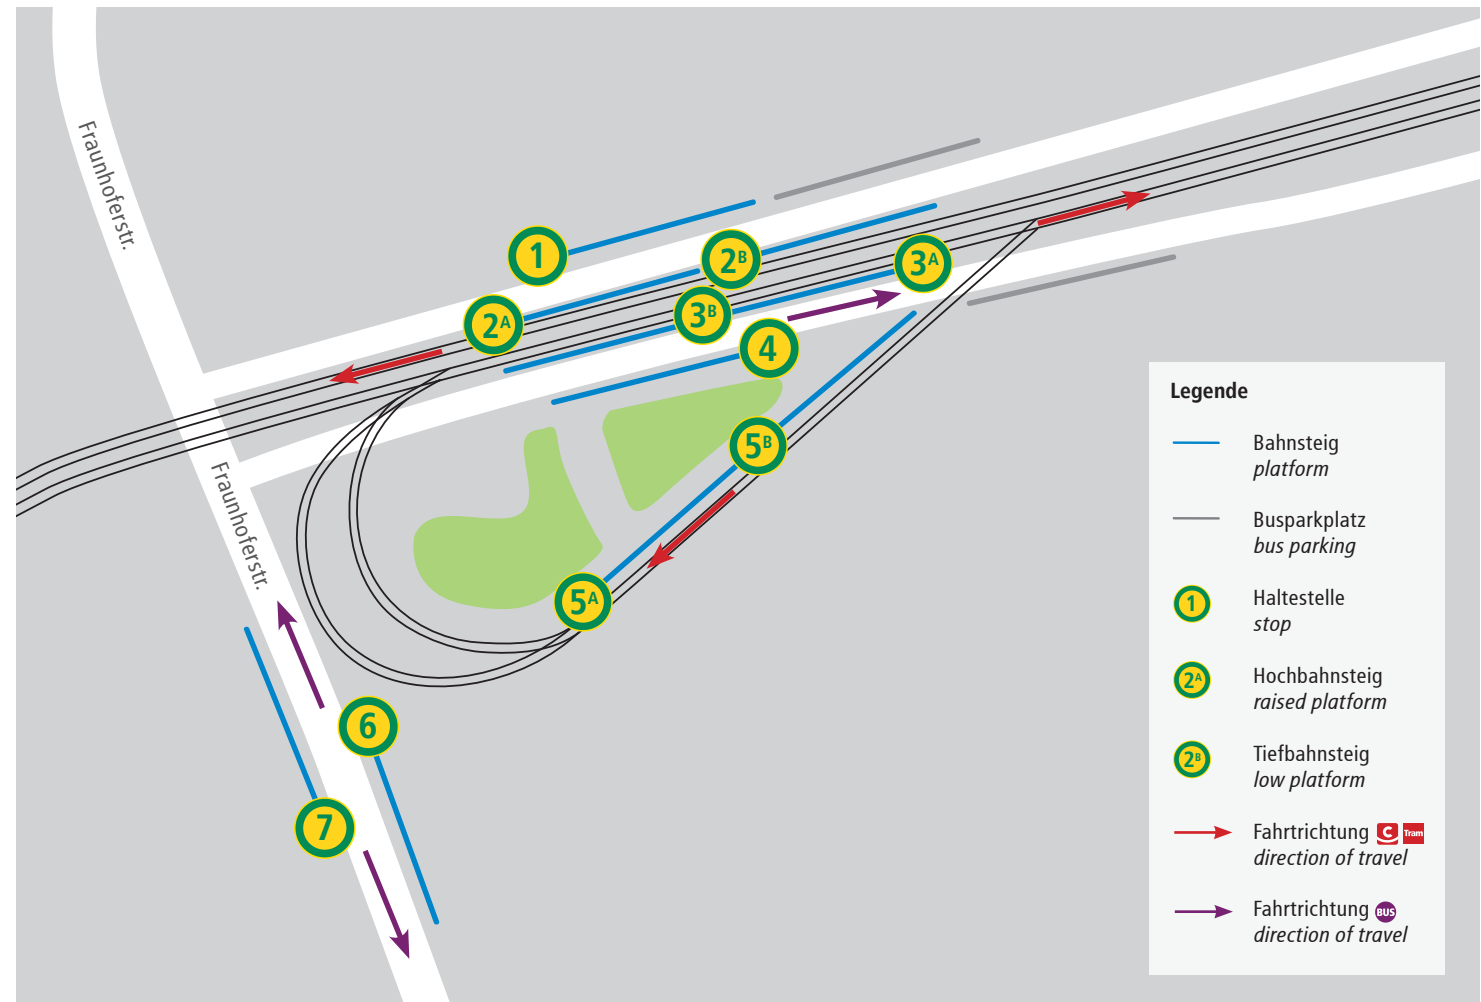

# Haltestellenumgebungsplan TECHNOPARK

gültig ab 26. Februar 2018  
Angaben ohne Gewähr

Linie line	Abfahrt in Richtung departure	Haltestelle/Bahnsteig bus stop/platform
3	Hauptbahnhof Ankunft	3B 5B
13	Burgstädt Ankunft	3A 5A
14	Mittweida Ankunft	3A 5A
15	Hainichen Ankunft	3A 5A
53	Chemnitzer Str. Ankunft	4 1
82A	Ringbus (Richtung Südbahnhof)	6
82B	Ringbus (Richtung Sportforum)	7
EV	Ersatzverkehr (verkehrt nach Bekanntgabe)	1 4

Die **Hochbahnsteige** werden von den Linien C13, C14 und C15 bedient.  
Die **Tiefbahnsteige** werden von der Linie 3 bedient.

Echtzeitauskunft für diese Haltestelle  
real-time information for this stop