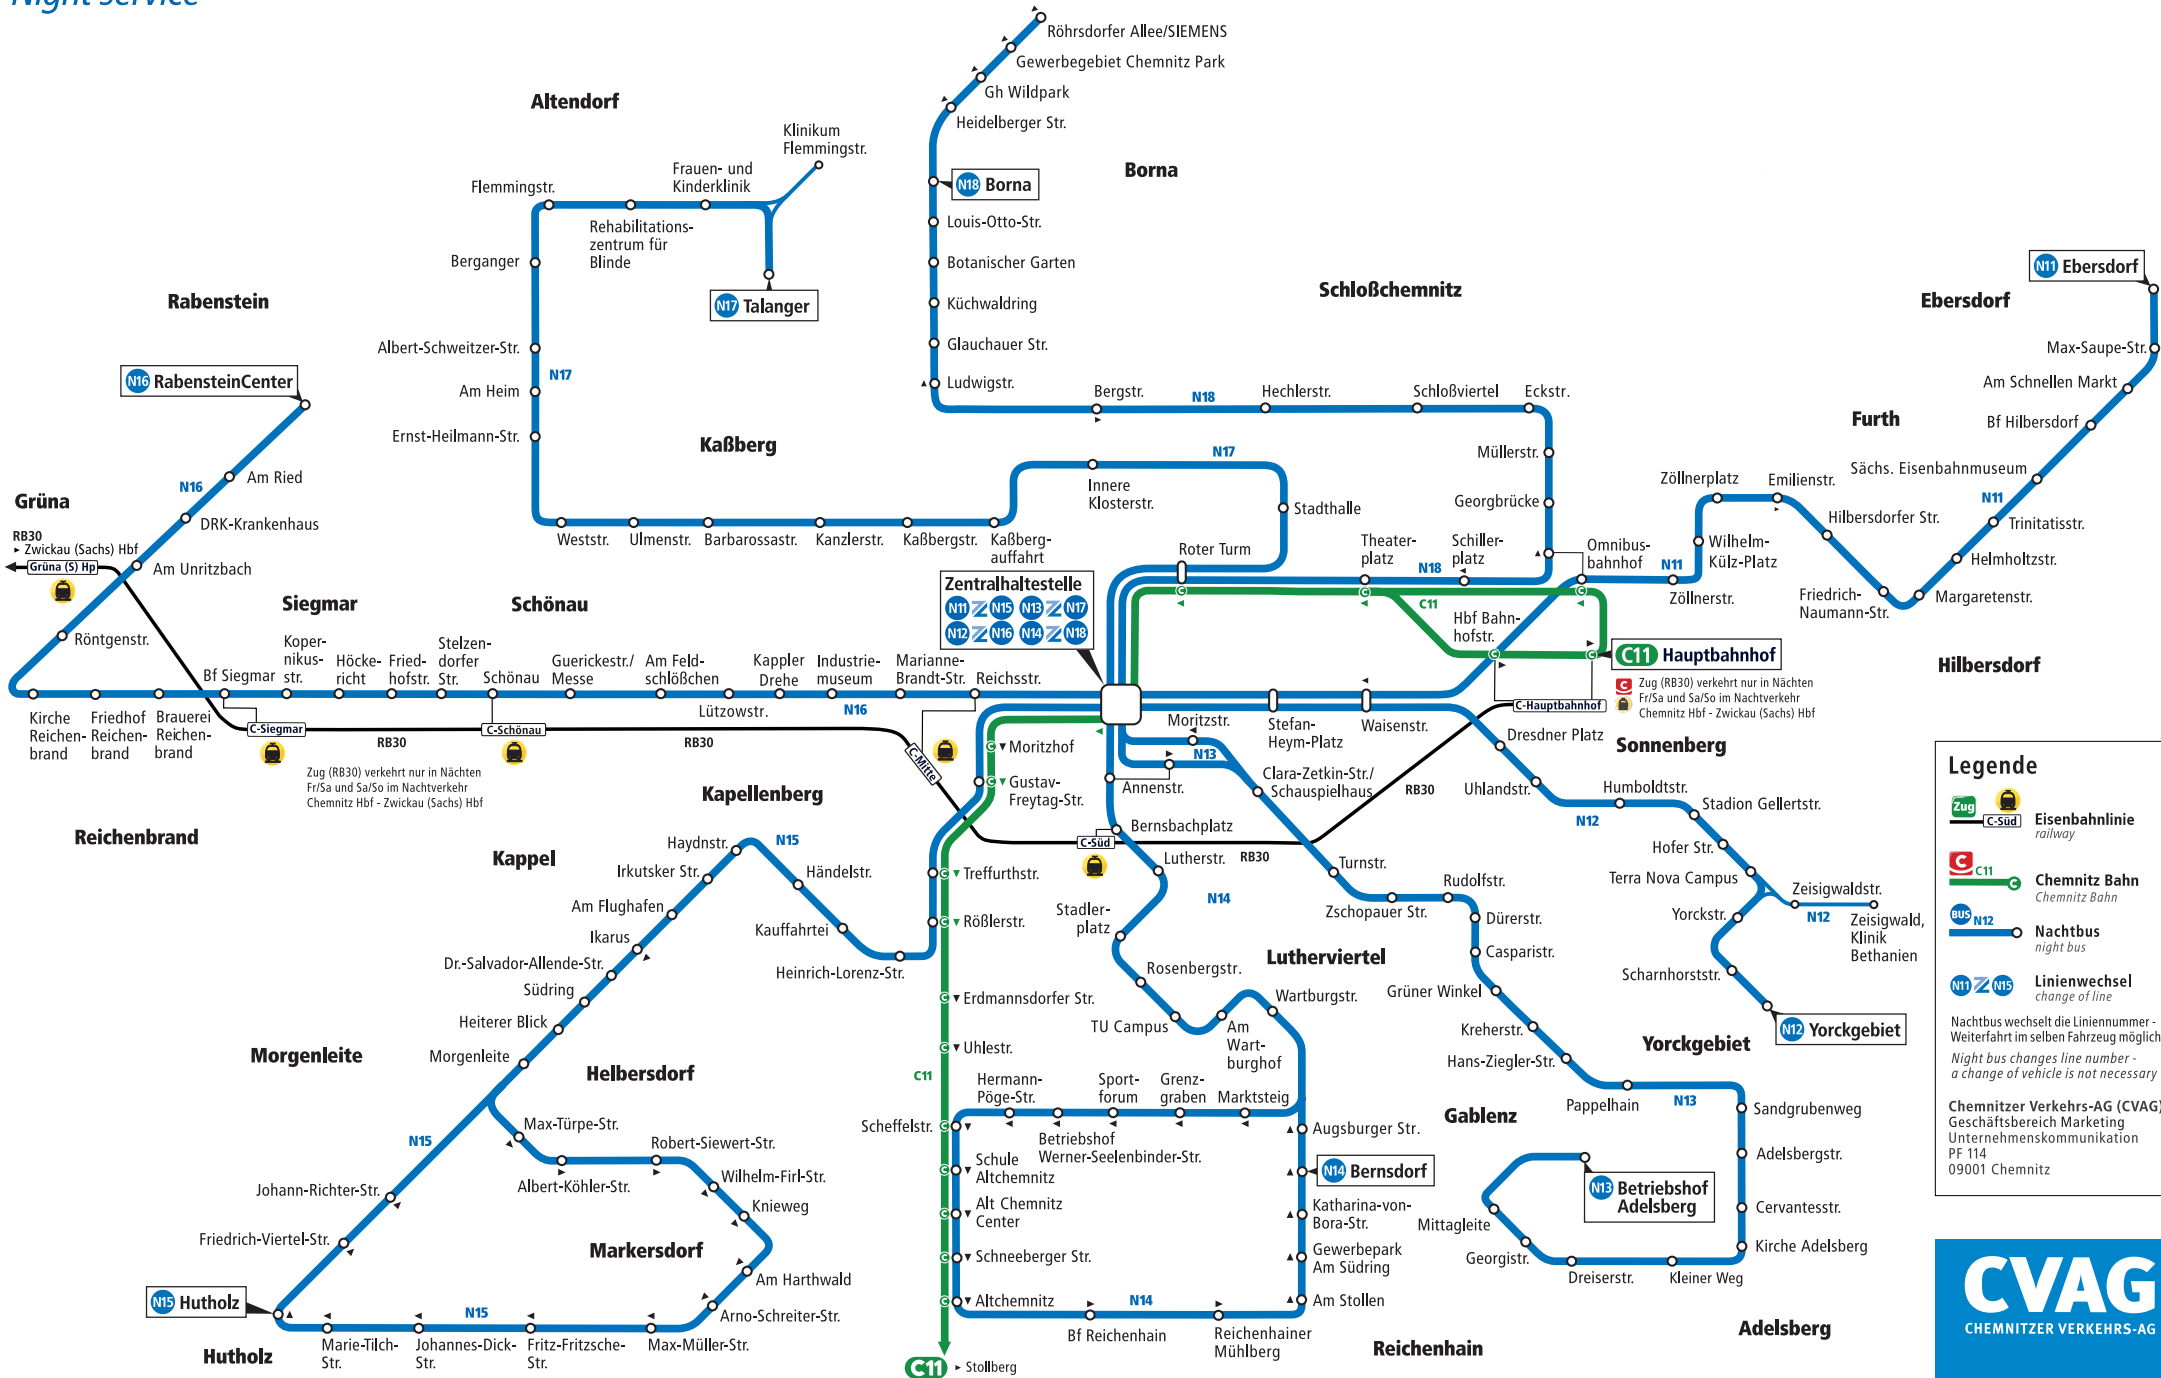

NACHTNetz

Night service

Nachtverkehr ab ca. 23:45 Uhr bis ca. 04:45 Uhr; gültig ab 09. Dezember 2018
 Angaben ohne Gewähr, Änderungen vorbehalten, Stand: 25.09.2018

Legende

- Eisenbahnlinie railway
- Chemnitz Bahn Chemnitz Bahn
- Nachtbus night bus
- Linienwechsel change of line

Nachtbus wechselt die Liniennummer - Weiterfahrt im selben Fahrzeug möglich.
 Night bus changes line number - a change of vehicle is not necessary

Chemnitz Verkehrs-AG (CVAG)
 Geschäftsbereich Marketing
 Unternehmenskommunikation
 PF 114
 09001 Chemnitz