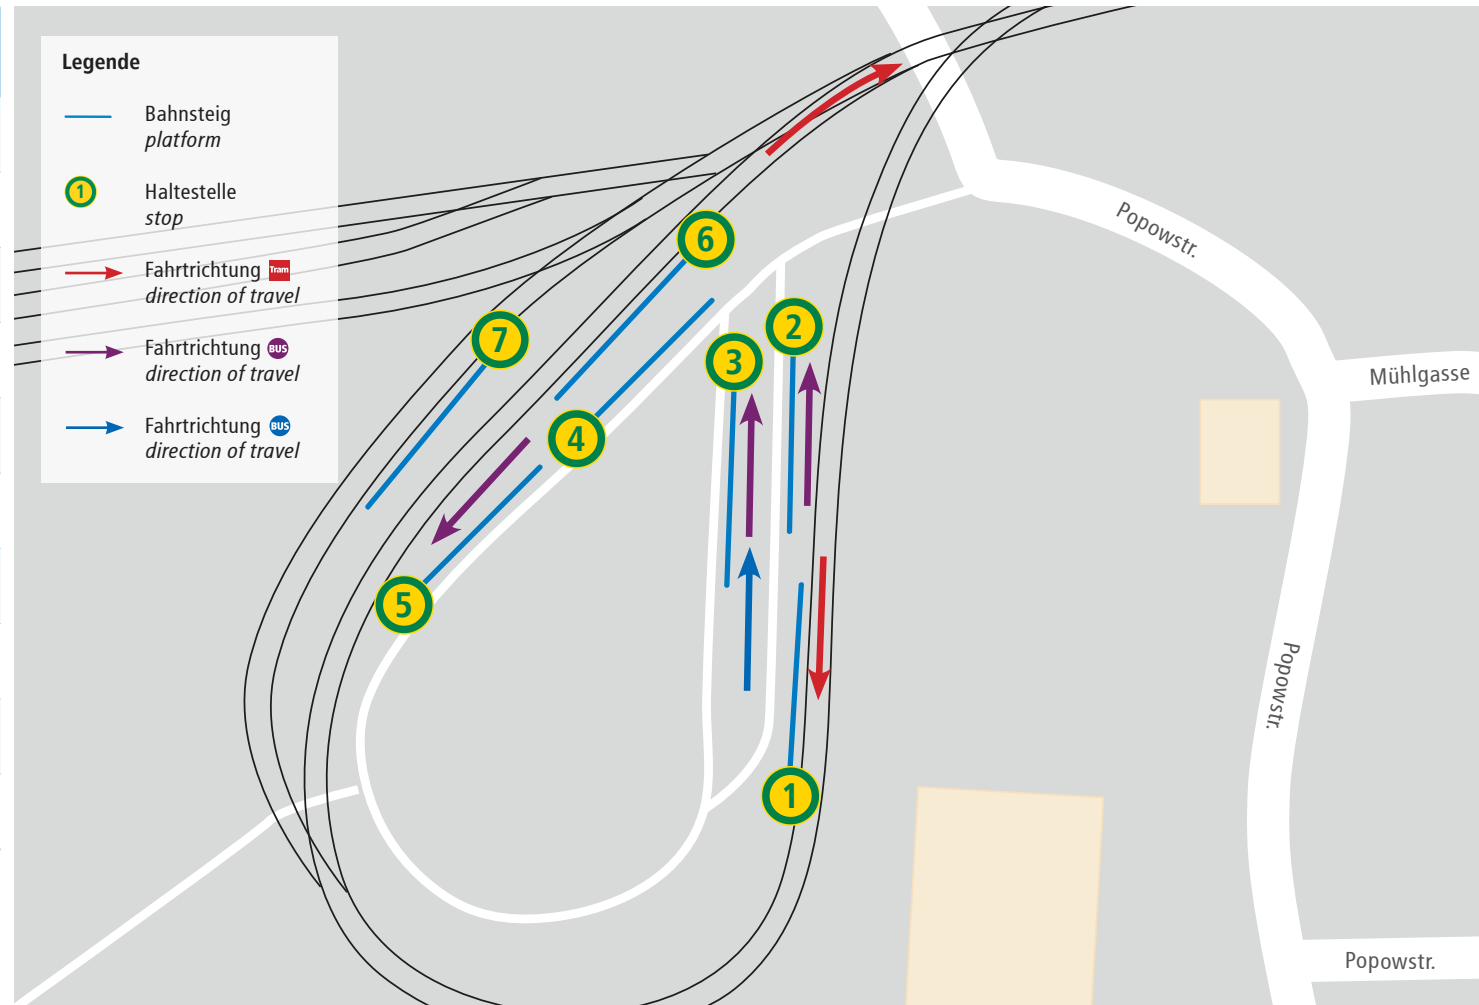

Haltestellenumgebungsplan

SCHÖNAU

gültig ab 1. Januar 2019
Angaben ohne Gewähr

Linie line	Abfahrt in Richtung departure	Haltestelle/Bahnsteig bus stop/platform
1	Brückenstr./Freie Presse Ankunft	6 1
26	Hutholz Ankunft	3 4
41	Grüna (-Hohenstein-Ernstthal) Ankunft	2 4
E41	Reichenbrand Ankunft	2 4
42	Rabenstein, Grünaer Str. Ankunft	3 4
152	Zwickau Ankunft	2 4
251	Lichtenstein Ankunft	2 4
253	Limbach-Oberfrohna Ankunft	2 4
EV	Ersatzverkehr (verkehrt nach Bekanntgabe)	512
N16	Zentralhaltestelle RabensteinCenter	3 3

Echtzeitauskunft für diese Haltestelle
real-time information for this stop