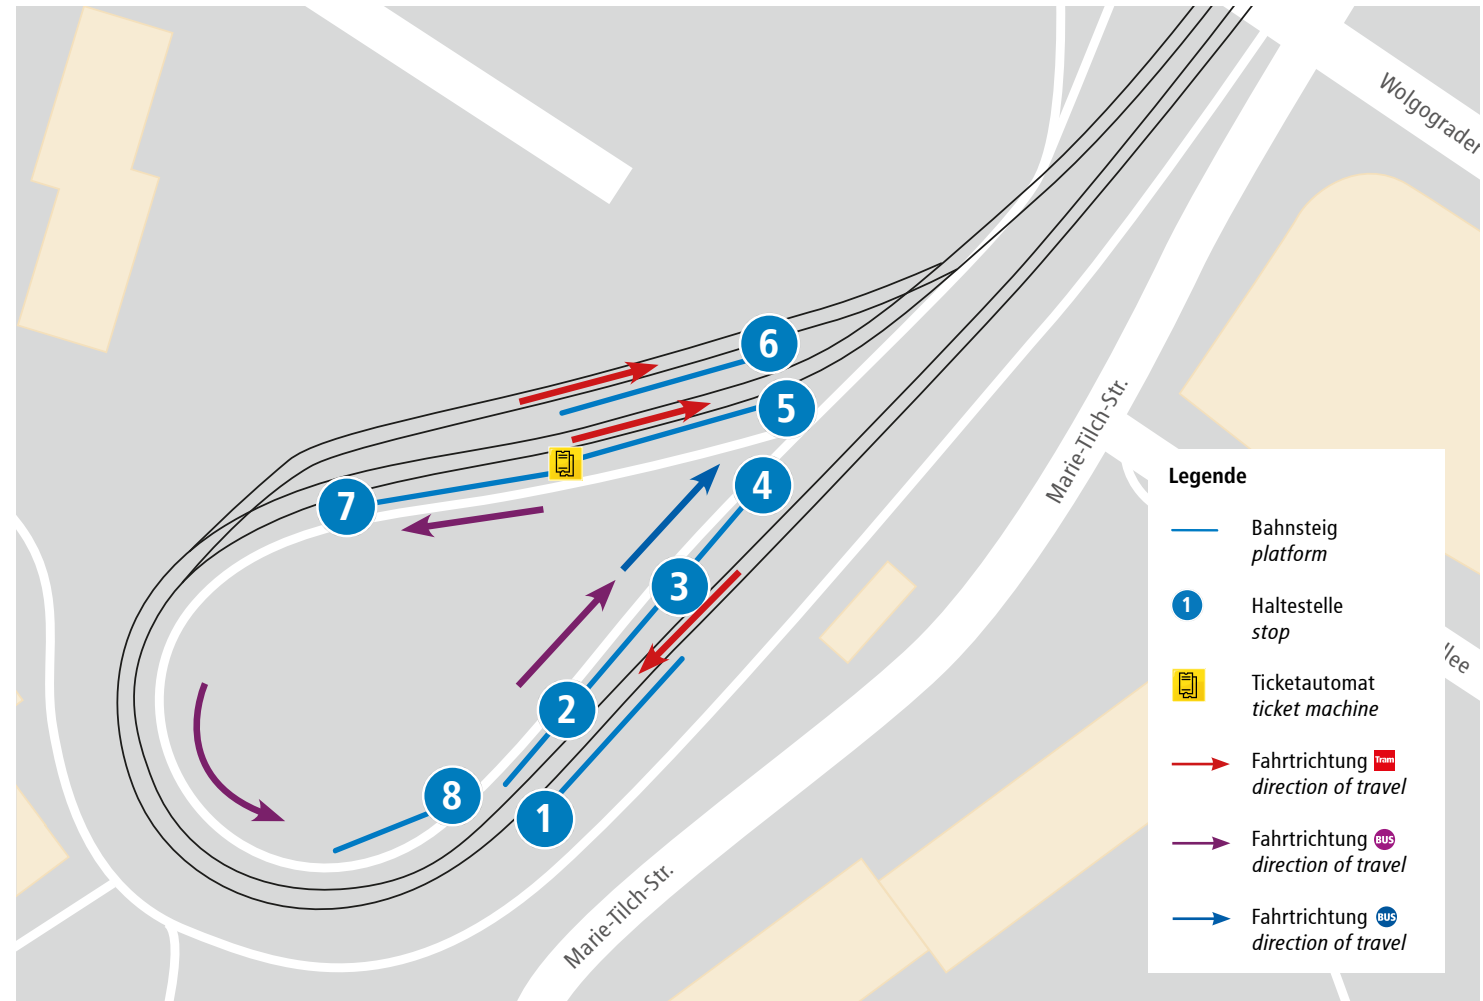

# Haltestellenumgebungsplan HUTHOLZ

gültig ab 13. Dezember 2020  
Angaben ohne Gewähr

Linie line	Abfahrt in Richtung departure	Haltestelle/Bahnsteig bus stop/platform
4	Hauptbahnhof Ankunft	5 1
5	Gablenz Ankunft	6 1
26	Schönau Ankunft	3 7
39	Klaffenbach Ankunft	8 7
52	Zentralhaltestelle Ankunft	4 7
93	Neefepark Ankunft	2 7
200	Leukersdorf Ankunft	8 7
201	Jahnsdorf Ankunft	8 7
262	Lugau (-Oelsnitz) Ankunft	8 7
EV	Ersatzverkehr (verkehrt nach Bekanntgabe)	8
N15	Zentralhaltestelle	4

Echtzeitauskunft für diese Haltestelle unter: [www.cvag.de/eza](http://www.cvag.de/eza)  
real-time information for this stop on: [www.cvag.de/eza](http://www.cvag.de/eza)