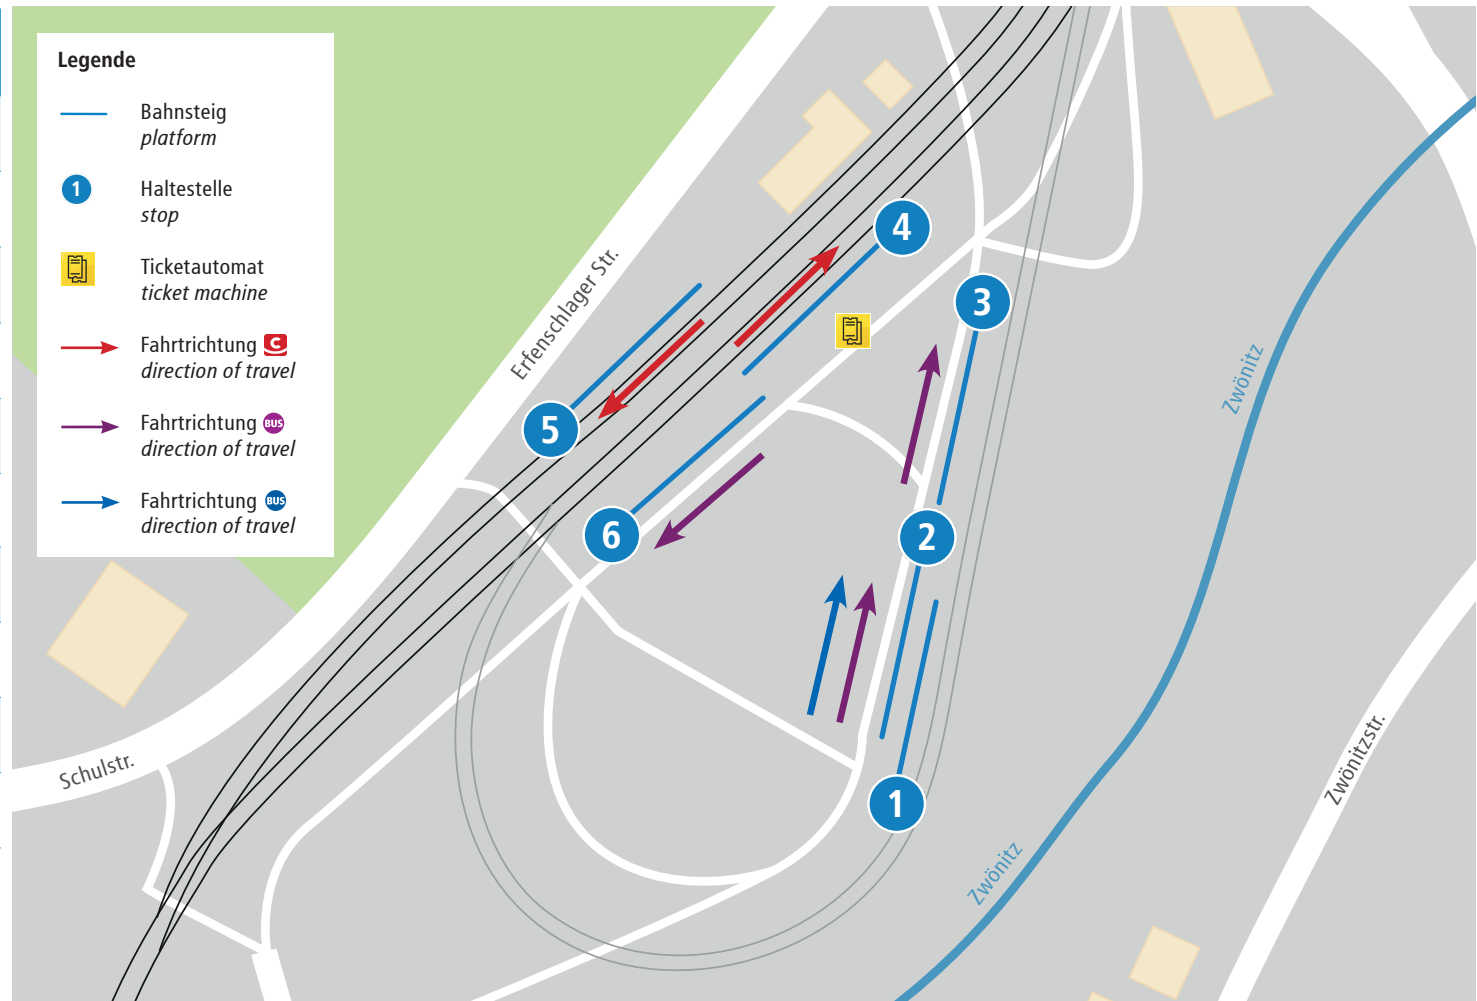

Haltestellenumgebungsplan ALTCHEMNITZ

gültig ab 30. Januar 2022
Angaben ohne Gewähr

Linie line	Abfahrt in Richtung departure	Haltestelle/Bahnsteig bus stop/platform
C 6/C11	Hauptbahnhof	4
	Stollberg	5
BUS 53	Technopark	6
	Chemnitzer Str	6
BUS E53	Ankunft	6
BUS 73	TU Campus	2
	Ankunft	6
BUS S92	Bf Einsiedel	3
BUS 208	Gelenau	3
	Ankunft	6
BUS 210	Oberwiesenthal	6
	Omnibusbahnhof	2
BUS 211	Zwönitz	6
	Omnibusbahnhof	2
EV	Ersatzverkehr (verkehr nach Bekanntgabe)	6
BUS N14	Zentralhaltestelle über Bernsdorf	2

Echtzeitauskunft für diese Haltestelle
real-time information for this stop